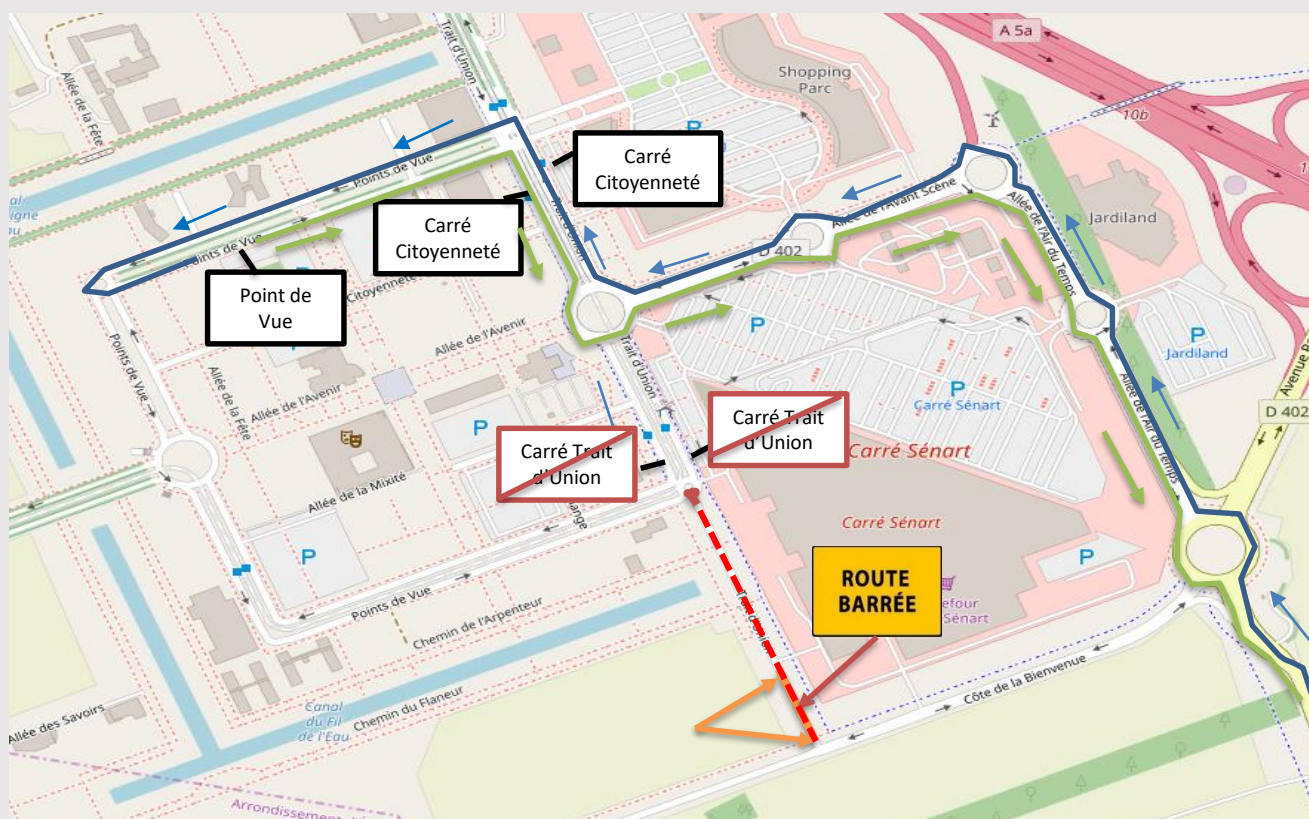

Bus

31

61A

Réf : 2020/02

Du 10 février 2020 au 30 avril 2020 inclus

En raison de travaux rue Trait d'Union au Carrée Sénart à Lieusaint, les lignes 31 et 61A sont déviées, l'arrêt « **Carré Trait d'Union** » ne sera pas desservi. Merci de vous reporter à l'arrêt Carré Citoyenneté.

En bleu itinéraire de déviation direction Point de Vue

En vert itinéraire de déviation direction Cesson RER

l'Info en Direct

N°Cristal 0 970 83 77 12
APPEL NON SURTAXE

Transdev Sénart : rue René
Cassin 77127 Lieusaint